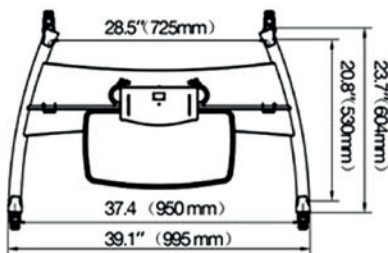

สำหรับ 55-80 นิ้ว TV Mount รถเข็น LED LCD Plasma TV รถเข็น AV ชั้นวางและภาคกล่อง

คุณสมบัติ :

- Heavy-Duty เสาค้ำที่มีมือถือขาตั้งจอแสดงผล สีดำเคลือบผงสำเร็จรูป
- สูงสุดความสูง1650มม.(65 ")
- เรียบลื่นเลื่อนได้อย่างง่ายดายตามตำแหน่ง (4x3 เบรคเลื่อน)
- Integrated CABLE Management ภายในเสา
- พกพาไหลดสูงสุด 200lbs (90.9กก.) และทีวีแพน (55 "ถึง 80")
- มาพร้อมกับมาตรฐานความสูงปรับ AV ชั้นวางและภาคกล่อง.
- มาตรฐาน VESA จาก200x200มม.ถึง 800x500มม. Fit ปัจจุบันแบนทีวีแพน
- การออกแบบ Modular ช่วยให้ Fast disassembly สำหรับหรือขนส่ง.
- ยืดหยุ่น และติดตั้ง-Friendly. ง่ายและสะดวก
- Perfect Space Saver สำหรับจำกัด Location.
- แยกขดลวดกันที่และแพคเกจโครงสร้าง You TO Save A LOT of Space และค่าจัดส่ง
- สมบูรณ์พร้อมสายการจัดการระบบ

ข้อมูลจำเพาะ :

- การปฏิบัติตาม VESA: 200x200มม, 400x200, 400x400มม, 800x500มม.
- น้ำหนักความจุ : 200lbs (90.9กก.)
- ออกแบบสำหรับ 55 " - 80" ทีวีจอแบน
- สี : เคลือบผงสีดำสำเร็จรูป
- ทีวีรับความสูง : 1350มม.(53 ") ~ 1650มม.(65").