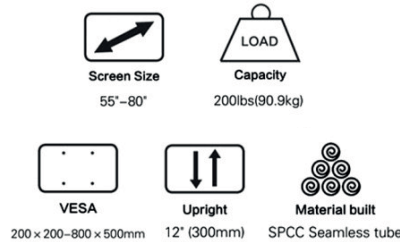

สำหรับ 55-80 นิ้ว TV Mount รถเข็น LED LCD Plasma TV รถเข็น AV ชั้นวางและภาคกล่อง

คุณสมบัติ :

- Heavy-Duty เสาค้ำที่มีมือถือขาตั้งจอแสดงผล สีดำเคลือบผงสำเร็จรูป
- สูงสุดความสูง1650มม.(65 ")
- เรียบลื่นเลื่อนได้อย่างง่ายดายตามตำแหน่ง (4x3 เบรคเลื่อน)
- Integrated CABLE Management ภายในเสา
- พกพาไหลดสูงสุด 200lbs (90.9กก.) และทีวีแพน (55 "ถึง 80")
- มาพร้อมกับมาตรฐานความสูงปรับ AV ชั้นวางและภาคกล่อง.
- มาตรฐาน VESA จาก200x200มม.ถึง 800x500มม. Fit ปัจจุบันแบนทีวีแพน
- การออกแบบ Modular ช่วยให้ Fast disassembly สำหรับหรือขนส่ง.
- ยืดหยุ่น และติดตั้ง-Friendly. ง่ายและสะดวก
- Perfect Space Saver สำหรับจำกัด Location.
- แยกขดลวดกันที่และแพคเกจโครงสร้าง You TO Save A LOT of Space และค่าจัดส่ง
- สมบูรณ์พร้อมสายการจัดการระบบ

ข้อมูลจำเพาะ :

- การปฏิบัติตาม VESA: 200x200มม, 400x200, 400x400มม, 800x500มม.
- น้ำหนักความจุ : 200lbs (90.9กก.)
- ออกแบบสำหรับ 55 " - 80" ทีวีจอแบน
- สี : เคลือบผงสีดำสำเร็จรูป
- ทีวีรับความสูง : 1350มม.(53 ") ~ 1650มม.(65").