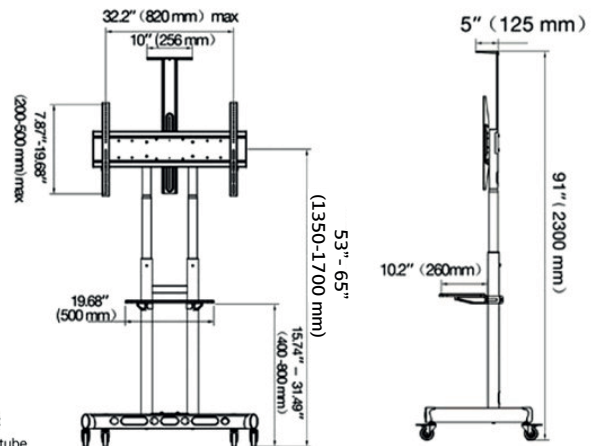

สำหรับ 55-80 นิ้ว TV Mount รถเข็น LED LCD Plasma TV รถเข็น AV ชั้นวางและภาคกล่อง

คุณสมบัติ :

- Heavy-Duty เสาค้ำที่มีมือถือขาตั้งจอแสดงผล สีดำเคลือบผงสำเร็จรูป
- สูงสุดความสูง1650มม.(65 ")
- เรียบลื่นเลื่อนได้อย่างง่ายดายตามตำแหน่ง (4x3 เบรคเลื่อน)
- Integrated CABLE Management ภายในเสา
- พกพาไหลดสูงสุด 200lbs (90.9กก.) และทีวีแพน (55 "ถึง 80")
- มาพร้อมกับมาตรฐานความสูงปรับ AV ชั้นวางและภาคกล่อง.
- มาตรฐาน VESA จาก200x200มม.ถึง 800x500มม. Fit ปัจจุบันแบนทีวีแพน
- การออกแบบ Modular ช่วยให้ Fast disassembly สำหรับหรือขนส่ง.
- ยืดหยุ่น และติดตั้ง-Friendly. ง่ายและสะดวก
- Perfect Space Saver สำหรับจำกัด Location.
- แยกขดลวดกันที่และแพคเกจโครงสร้าง You TO Save A LOT of Space และค่าจัดส่ง
- สมบูรณ์พร้อมสายการจัดการระบบ

ข้อมูลจำเพาะ :

- การปฏิบัติตาม VESA: 200x200มม, 400x200, 400x400มม, 800x500มม.
- น้ำหนักความจุ : 200lbs (90.9กก.)
- ออกแบบสำหรับ 55 " - 80" ทีวีจอแบน
- สี : เคลือบผงสีดำสำเร็จรูป
- ทีวีรับความสูง : 1350มม.(53 ") ~ 1650มม.(65").